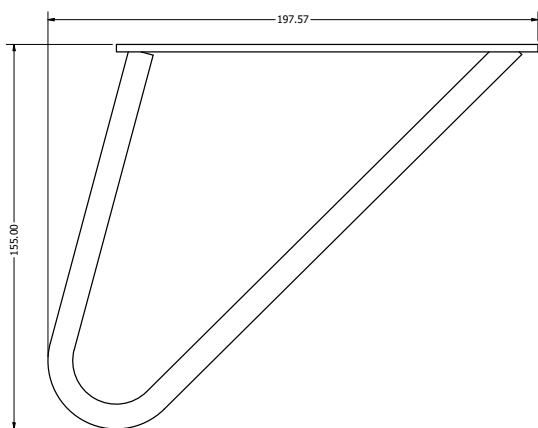

Artikl	Naziv	MJ
NOMIACOFFEE	Noga Mia, š=170, h=158, RAL9005 STR (4kom+set vijaka)	SET