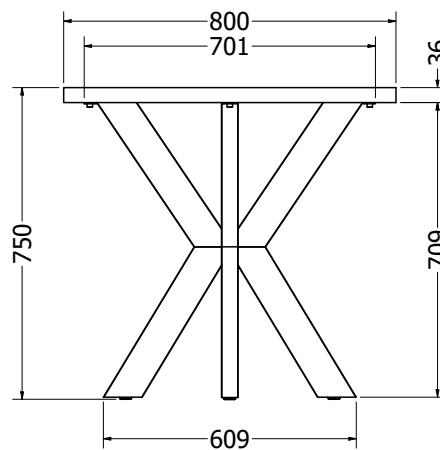

POSTOLJA STOLOVA

Postolje stolova - VESTA

Postolje Vesta 150

- čelik debljina stjenke 1,5mm
- cijev 80x60mm
- elektrostatsko plastificirno
- preporučeno za ploču stola: 150x80x3,6
- težina 13,8kg

Artikl	Naziv	MJ
NOVESTA150	Postolje Vesta 150, d=1418, š=609, h=714, RAL9005 STR (1kom)	KOM

Postolje Vesta 180

- čelik debljina stjenke 1,5mm
- cijev 80x60mm
- elektrostatsko plastificirno
- preporučeno za ploču stola: 180x90x3,6
- težina 14kg

Artikl	Naziv	MJ
NOVESTA180	Postolje Vesta 180, d=1660, š=790, h=714, RAL9005 STR (1kom)	KOM

METALNA POSTOLJA

Postolje VESTA

Postolje Vesta

Postolje Cleopatra

Postolje Cleopatra

- čelik debljina stjenke 1,2mm
- cijev 60x30mm
- elektrostatsko plastificirano
- preporučeno za ploču stola do 180x90x3,6

Artikl	Naziv	MJ
NOCLEOPATRA	Noga Cleopatra, š=796, h=705, RAL9005 STR (2kom)	SET

METALNA POSTOLJA

Postolje MILANO

Postolje MILANO

- čelik debljina stjenke 1,5mm
- cijev 90x30mm
- elektrostatsko plastificirno
- preporučeno za ploču stola do 180x90x3,6