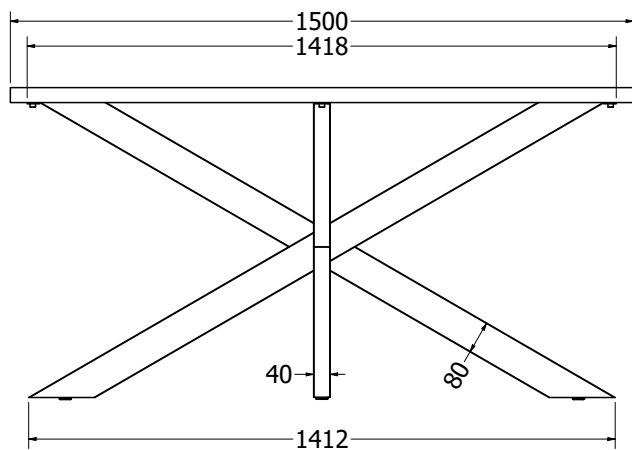

POSTOLJA STOLOVA

Postolje stolova - VESTA

Postolje Vesta 150

- čelik debljina stjenke 1,5mm
- cijev 80x60mm
- elektrostatsko plastificirno
- preporučeno za ploču stola: 150x80x3,6
- težina 13,8kg

Artikl	Naziv	MJ
NOVESTA150	Postolje Vesta 150, d=1418, š=609, h=714, RAL9005 STR (1kom)	KOM

Postolje Vesta 180

- čelik debljina stjenke 1,5mm
- cijev 80x60mm
- elektrostatsko plastificirno
- preporučeno za ploču stola: 180x90x3,6
- težina 14kg

Artikl	Naziv	MJ
NOVESTA180	Postolje Vesta 180, d=1660, š=790, h=714, RAL9005 STR (1kom)	KOM

Artikl	Naziv	MJ
NOCLEOPATRA	Noga Cleopatra, š=796, h=705, RAL9005 STR (2kom)	SET

METALNA POSTOLJA

Postolje MILANO

Postolje MILANO

- čelik debljina stjenke 1,5mm
- cijev 90x30mm
- elektrostatsko plastificirno
- preporučeno za ploču stola do 180x90x3,6

Artikl	Naziv	MJ
NOMILANO	Noga Milano, š=700, h=714, RAL9005 STR (2kom)	SET

Postolje XENA

Postolje Xena

- čelik debljina stjenke cijevi 1,5mm, gornja ploča 3mm
- cijev 80x80mm
- elektrostatsko plastificirno
- preporučeno za ploču stola do 180x90x3,6
- širina postolja s veznicima fiksno 1403mm