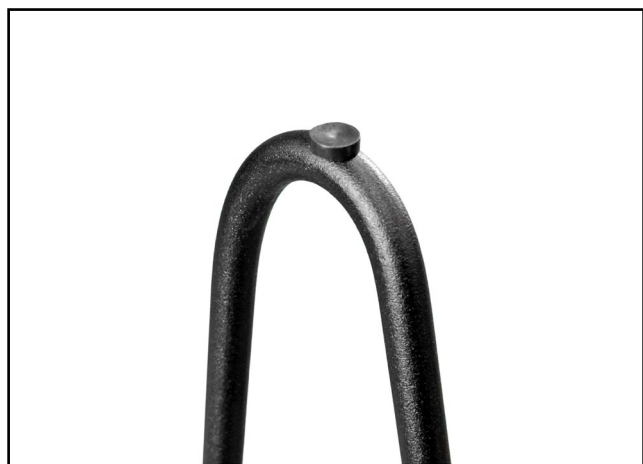

METALNA POSTOLJA