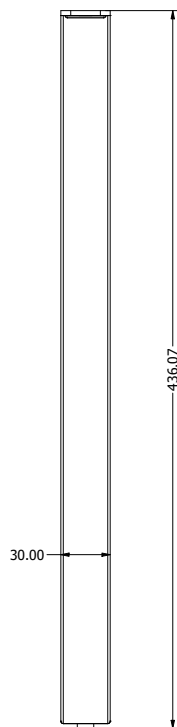

- čelik debljina stjenke 1,5mm
- cijev 30x10mm
- elektrostatsko plastificirno
- preporučeno za ploču stola do 100x50 ili do $\phi 60$

Artikl	Naziv	MJ
NOTOKYOCOFFEE	Noga Tokyo niža, h=436, RAL9005 STR (1kom)	KOM