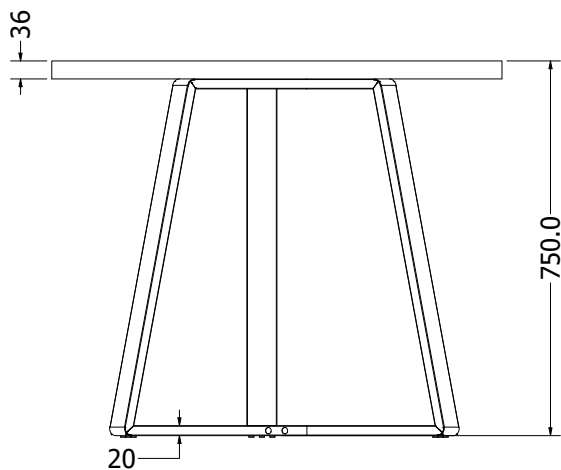

- čelik debljina stjenke 1,2mm
- cijev 60x20mm
- elektrostatsko plastificirno
- preporučeno za ploču stola f90cm

Artikl	Naziv	MJ
NOCALYPSO90	Noga Calypso, za ploču f90, h=714, fi=785, RAL9005 STR (1kom)	KOM