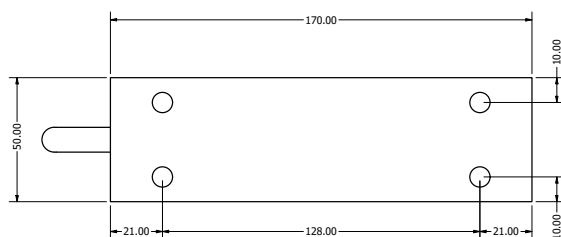

Artikl	Naziv	MJ
NOMIACOFFEE	Noga Mia, š=170, h=158, RAL9005 STR (4kom+set vijaka)	SET