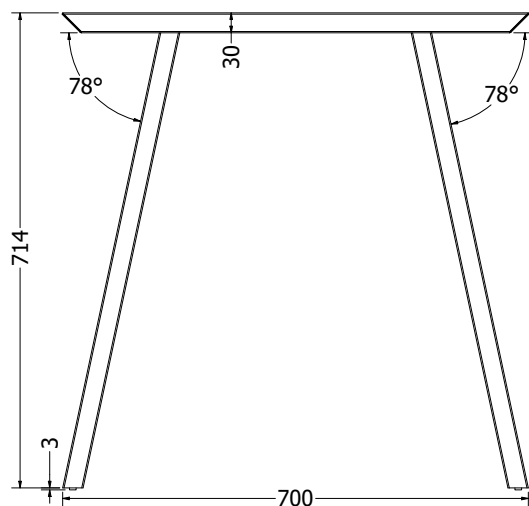

Postolje Vesta 180

- čelik debljina stjenke 1,5mm
- cijev 80x60mm
- elektrostatsko plastificirno
- preporučeno za ploču stola: 180x90x3,6
- težina 14kg

Artikl	Naziv	MJ
NOVESTA180	Postolje Vesta 180, d=1660, š=790, h=714, RAL9005 STR (1kom)	KOM

METALNA POSTOLJA

Postolje VESTA

Postolje Vesta

Postolje Cleopatra

Postolje Cleopatra

- čelik debljina stjenke 1,2mm
- cijev 60x30mm
- elektrostatsko plastificirano
- preporučeno za ploču stola do 180x90x3,6

Artikl	Naziv	MJ
NOCLEOPATRA	Noga Cleopatra, š=796, h=705, RAL9005 STR (2kom)	SET

METALNA POSTOLJA

Postolje MILANO

Postolje MILANO

- čelik debljina stjenke 1,5mm
- cijev 90x30mm
- elektrostatsko plastificirno
- preporučeno za ploču stola do 180x90x3,6

Artikl	Naziv	MJ
NOMILANO	Noga Milano, š=700, h=714, RAL9005 STR (2kom)	SET

Postolje XENA

Postolje Xena

- čelik debljina stjenke cijevi 1,5mm, gornja ploča 3mm
- cijev 80x80mm
- elektrostatsko plastificirno
- preporučeno za ploču stola do 180x90x3,6
- širina postolja s veznicima fiksno 1403mm