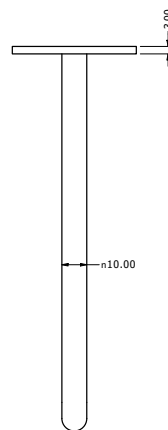

Artikl	Naziv	MJ
NOMIACOFFEE	Noga Mia, š=170, h=158, RAL9005 STR (4kom+set vijaka)	SET