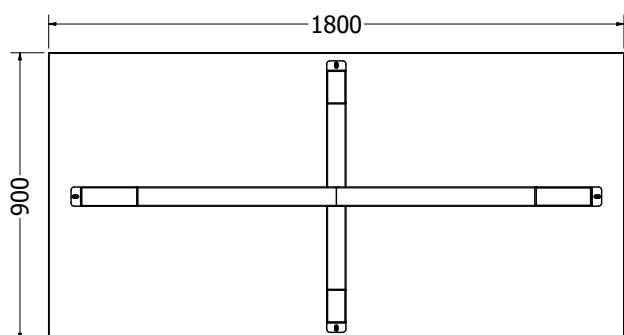

POSTOLJA STOLOVA

Postolje stolova - VESTA

Postolje Vesta 150

- čelik debljina stjenke 1,5mm
- cijev 80x60mm
- elektrostatsko plastificirno
- preporučeno za ploču stola: 150x80x3,6
- težina 13,8kg

Artikl	Naziv	MJ
NOVESTA150	Postolje Vesta 150, d=1418, š=609, h=714, RAL9005 STR (1kom)	KOM

Postolje Vesta 180

- čelik debljina stjenke 1,5mm
- cijev 80x60mm
- elektrostatsko plastificirno
- preporučeno za ploču stola: 180x90x3,6
- težina 14kg

Artikl	Naziv	MJ
NOVESTA180	Postolje Vesta 180, d=1660, š=790, h=714, RAL9005 STR (1kom)	KOM

METALNA POSTOLJA

Postolje VESTA

Postolje Vesta

Postolje Cleopatra

Postolje Cleopatra

- čelik debljina stjenke 1,2mm
- cijev 60x30mm
- elektrostatsko plastificirano
- preporučeno za ploču stola do 180x90x3,6

Artikl	Naziv	MJ
NOCLEOPATRA	Noga Cleopatra, š=796, h=705, RAL9005 STR (2kom)	SET

METALNA POSTOLJA

Postolje MILANO

Postolje MILANO

- čelik debljina stjenke 1,5mm
- cijev 90x30mm
- elektrostatsko plastificirno
- preporučeno za ploču stola do 180x90x3,6