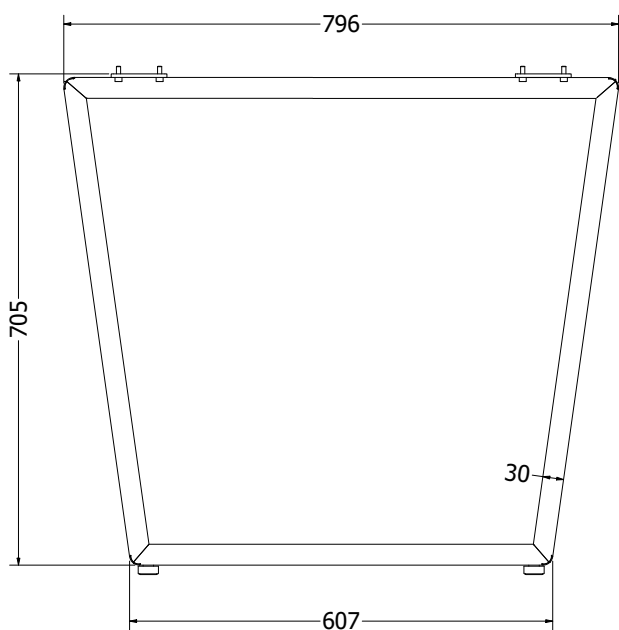

POSTOLJA STOLOVA

Postolje stolova - VESTA

Postolje Vesta 150

- čelik debljina stjenke 1,5mm
- cijev 80x60mm
- elektrostatsko plastificirno
- preporučeno za ploču stola: 150x80x3,6
- težina 13,8kg

Artikl	Naziv	MJ
NOVESTA150	Postolje Vesta 150, d=1418, š=609, h=714, RAL9005 STR (1kom)	KOM

Postolje Vesta 180

- čelik debljina stjenke 1,5mm
- cijev 80x60mm
- elektrostatsko plastificirno
- preporučeno za ploču stola: 180x90x3,6
- težina 14kg

Artikl	Naziv	MJ
NOVESTA180	Postolje Vesta 180, d=1660, š=790, h=714, RAL9005 STR (1kom)	KOM

METALNA POSTOLJA

Postolje VESTA

Postolje Vesta

Postolje Cleopatra

Postolje Cleopatra

- čelik debljina stjenke 1,2mm
- cijev 60x30mm
- elektrostatsko plastificirano
- preporučeno za ploču stola do 180x90x3,6

Artikl	Naziv	MJ
NOCLEOPATRA	Noga Cleopatra, š=796, h=705, RAL9005 STR (2kom)	SET

METALNA POSTOLJA

Postolje MILANO

Postolje MILANO

- čelik debljina stjenke 1,5mm
- cijev 90x30mm
- elektrostatsko plastificirno
- preporučeno za ploču stola do 180x90x3,6