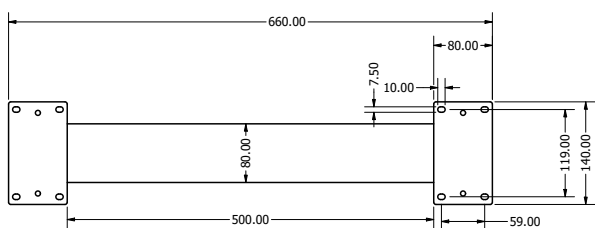

- čelik debljina stjenke 1,5mm
- cijev 80x20mm
- elektrostatsko plastificirno
- preporučeno za ploču stola do 180x90x3,6

Artikl	Naziv	MJ
NOHANA	Noga Hana, š=660, h=714, RAL9005 STR (2kom)	SET