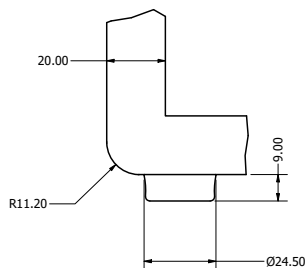

Artikl	Naziv	MJ
NOCLEOPATRA	Noga Cleopatra, š=796, h=705, RAL9005 STR (2kom)	SET

METALNA POSTOLJA

Postolje MILANO

Postolje MILANO

- čelik debljina stjenke 1,5mm
- cijev 90x30mm
- elektrostatsko plastificirno
- preporučeno za ploču stola do 180x90x3,6

Artikl	Naziv	MJ
NOMILANO	Noga Milano, š=700, h=714, RAL9005 STR (2kom)	SET

Postolje XENA

Postolje Xena

- čelik debljina stjenke cijevi 1,5mm, gornja ploča 3mm
- cijev 80x80mm
- elektrostatsko plastificirno
- preporučeno za ploču stola do 180x90x3,6
- širina postolja s veznicima fiksno 1403mm

Artikl	Naziv	MJ
NOXENA	Noga Xena, š=680, h=714, d=1.400, RAL9005 STR (2kom + par veznika)	SET

METALNA POSTOLJA

Postolje HANA

Postolje HANA

- čelik debljina stjenke 1,5mm
- cijev 80x20mm
- elektrostatsko plastificirno
- preporučeno za ploču stola do 180x90x3,6

Artikl	Naziv	MJ
NOHANA	Noga Hana, š=660, h=714, RAL9005 STR (2kom)	SET

DETAIL B
SCALE 1:1

DETAIL A
SCALE 1 / 1

Postolje TOKYO

Postolje TOKYO

- čelik debljina stjenke 1,5mm
- cijev 50x10mm
- elektrostatsko plastificirno
- preporučeno za ploču stola do 180x90x3,6 ili f90-fi130