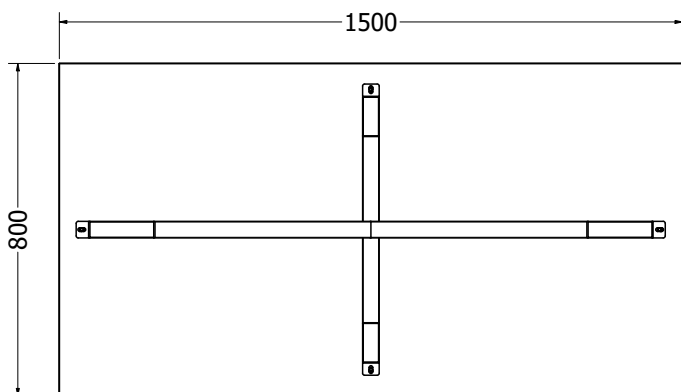

POSTOLJA STOLOVA

Postolje stolova - VESTA

Postolje Vesta 150

- čelik debljina stjenke 1,5mm
- cijev 80x60mm
- elektrostatsko plastificirno
- preporučeno za ploču stola: 150x80x3,6
- težina 13,8kg

Artikl	Naziv	MJ
NOVESTA150	Postolje Vesta 150, d=1418, š=609, h=714, RAL9005 STR (1kom)	KOM

Postolje Vesta 180

- čelik debljina stjenke 1,5mm
- cijev 80x60mm
- elektrostatsko plastificirno
- preporučeno za ploču stola: 180x90x3,6
- težina 14kg

Artikl	Naziv	MJ
NOVESTA180	Postolje Vesta 180, d=1660, š=790, h=714, RAL9005 STR (1kom)	KOM

METALNA POSTOLJA

Postolje VESTA

Postolje Vesta

Postolje Cleopatra

Postolje Cleopatra

- čelik debljina stjenke 1,2mm
- cijev 60x30mm
- elektrostatsko plastificirano
- preporučeno za ploču stola do 180x90x3,6

Artikl	Naziv	MJ
NOCLEOPATRA	Noga Cleopatra, š=796, h=705, RAL9005 STR (2kom)	SET

METALNA POSTOLJA

Postolje MILANO

Postolje MILANO

- čelik debljina stjenke 1,5mm
- cijev 90x30mm
- elektrostatsko plastificirno
- preporučeno za ploču stola do 180x90x3,6