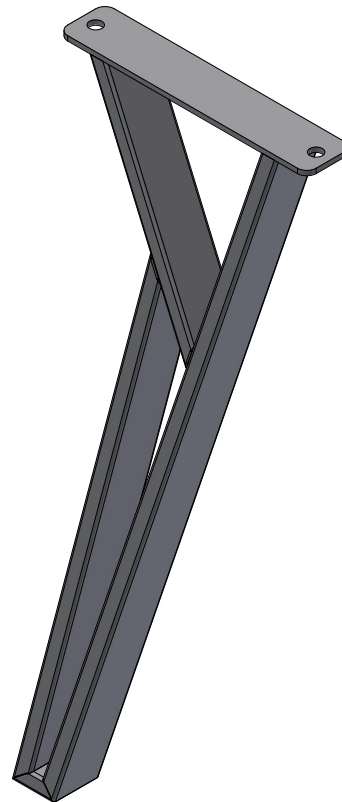

POSTOLJA STOLOVA

Postolje stolova - VESTA

Postolje Vesta 150

- čelik debljina stjenke 1,5mm
- cijev 80x60mm
- elektrostatsko plastificirno
- preporučeno za ploču stola: 150x80x3,6
- težina 13,8kg

Artikl	Naziv	MJ
NOVESTA150	Postolje Vesta 150, d=1418, š=609, h=714, RAL9005 STR (1kom)	KOM

Artikl	Naziv	MJ
NOTOKYO	Noga Tokyo, h=713, RAL9005 STR (1kom)	KOM

Postolje Calypso

Postolje Calypso 90

- čelik debljina stjenke 1,2mm
- cijev 60x20mm
- elektrostatsko plastificirno
- preporučeno za ploču stola f90cm

Artikl	Naziv	MJ
NOCALYPSO90	Noga Calypso, za ploču f90, h=714, fi=785, RAL9005 STR (1kom)	KOM

Postolje TOKYO CAFFE

Postolje TOKYO CAFFE

- čelik debljina stjenke 1,5mm
- cijev 30x10mm
- elektrostatsko plastificirno
- preporučeno za ploču stola do 100x50 ili do $\phi 60$

Artikl	Naziv	MJ
NOTOKYOCOFFEE	Noga Tokyo niža, h=436, RAL9005 STR (1kom)	KOM

Postolje CALYPSO CAFFE

Postolje CALYPSO CAFFE

- čelik debljina stjenke 1,2mm
- cijev 40x20 mm
- elektrostatsko plastificirno
- preporučeno za ploču stola fi60cm