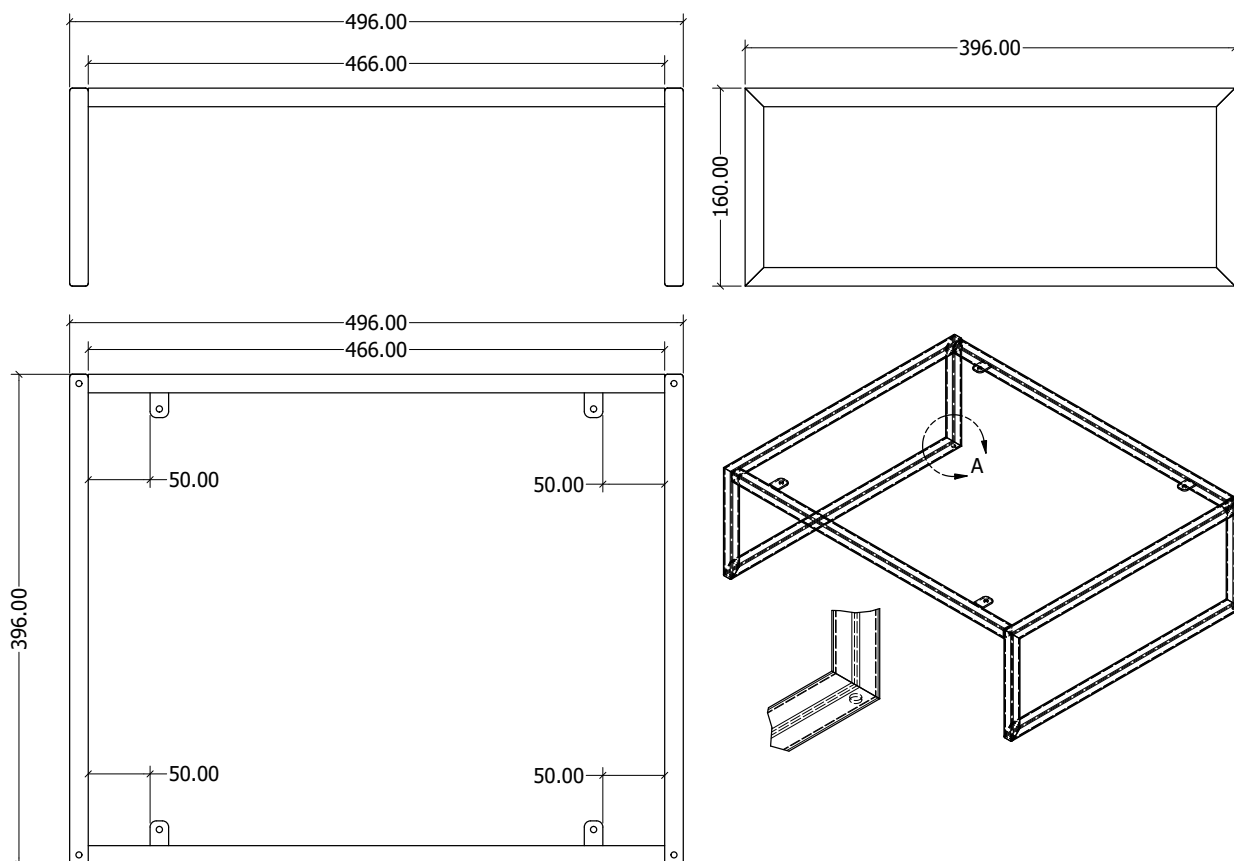

Artikl	Naziv	MJ
NOMIACOFFEE	Noga Mia, š=170, h=158, RAL9005 STR (4kom+set vijaka)	SET

METALNA POSTOLJA

Postolje FABIANA

Postolje FABIANA

- čelik cijev 15x15mm
- elektrostatsko plastificirno

Artikl	Naziv	MJ
NOFABIANABED	Postolje Fabiana, š=496, d=396, h=163, RAL9005 STR (1kom)	KOM