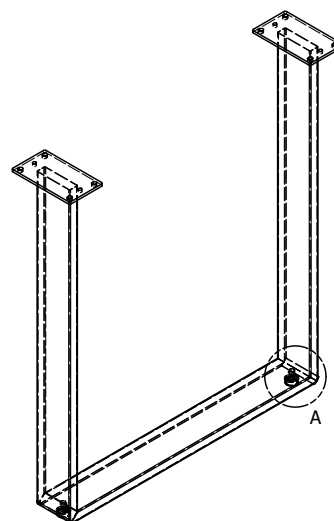

Artikl	Naziv	MJ
NOCLEOPATRA	Noga Cleopatra, š=796, h=705, RAL9005 STR (2kom)	SET

METALNA POSTOLJA

Postolje MILANO

Postolje MILANO

- čelik debljina stjenke 1,5mm
- cijev 90x30mm
- elektrostatsko plastificirno
- preporučeno za ploču stola do 180x90x3,6

Artikl	Naziv	MJ
NOMILANO	Noga Milano, š=700, h=714, RAL9005 STR (2kom)	SET

Postolje XENA

Postolje Xena

- čelik debljina stjenke cijevi 1,5mm, gornja ploča 3mm
- cijev 80x80mm
- elektrostatsko plastificirno
- preporučeno za ploču stola do 180x90x3,6
- širina postolja s veznicima fiksno 1403mm

Artikl	Naziv	MJ
NOXENA	Noga Xena, š=680, h=714, d=1.400, RAL9005 STR (2kom + par veznika)	SET

METALNA POSTOLJA

Postolje HANA

Postolje HANA

- čelik debljina stjenke 1,5mm
- cijev 80x20mm
- elektrostatsko plastificirno
- preporučeno za ploču stola do 180x90x3,6

Artikl	Naziv	MJ
NOHANA	Noga Hana, š=660, h=714, RAL9005 STR (2kom)	SET

DETAIL B
SCALE 1:1

DETAIL A
SCALE 1 / 1

Postolje TOKYO

Postolje TOKYO

- čelik debljina stjenke 1,5mm
- cijev 50x10mm
- elektrostatsko plastificirno
- preporučeno za ploču stola do 180x90x3,6 ili f90-fi130