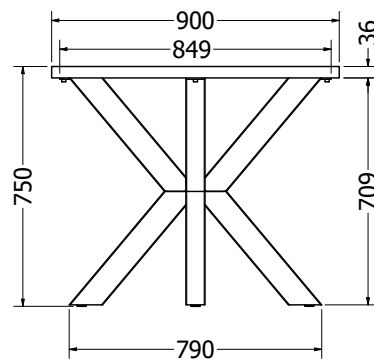

POSTOLJA STOLOVA

Postolje stolova - VESTA

Postolje Vesta 150

- čelik debljina stjenke 1,5mm
- cijev 80x60mm
- elektrostatsko plastificirno
- preporučeno za ploču stola: 150x80x3,6
- težina 13,8kg

Artikl	Naziv	MJ
NOVESTA150	Postolje Vesta 150, d=1418, š=609, h=714, RAL9005 STR (1kom)	KOM

Postolje Vesta 180

- čelik debljina stjenke 1,5mm
- cijev 80x60mm
- elektrostatsko plastificirno
- preporučeno za ploču stola: 180x90x3,6
- težina 14kg

Artikl	Naziv	MJ
NOVESTA180	Postolje Vesta 180, d=1660, š=790, h=714, RAL9005 STR (1kom)	KOM

METALNA POSTOLJA

Postolje VESTA

Postolje Vesta

Postolje Cleopatra

Postolje Cleopatra

- čelik debljina stjenke 1,2mm
- cijev 60x30mm
- elektrostatsko plastificirano
- preporučeno za ploču stola do 180x90x3,6

Artikl	Naziv	MJ
NOCLEOPATRA	Noga Cleopatra, š=796, h=705, RAL9005 STR (2kom)	SET

METALNA POSTOLJA

Postolje MILANO

Postolje MILANO

- čelik debljina stjenke 1,5mm
- cijev 90x30mm
- elektrostatsko plastificirno
- preporučeno za ploču stola do 180x90x3,6