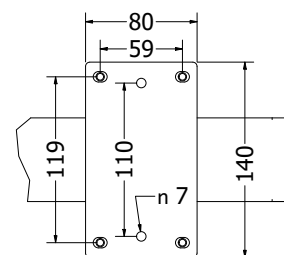

Postolje Vesta 180

- čelik debljina stjenke 1,5mm
- cijev 80x60mm
- elektrostatsko plastificirno
- preporučeno za ploču stola: 180x90x3,6
- težina 14kg

Artikl	Naziv	MJ
NOVESTA180	Postolje Vesta 180, d=1660, š=790, h=714, RAL9005 STR (1kom)	KOM

METALNA POSTOLJA

Postolje VESTA

Postolje Vesta

Postolje Cleopatra

Postolje Cleopatra

- čelik debljina stjenke 1,2mm
- cijev 60x30mm
- elektrostatsko plastificirano
- preporučeno za ploču stola do 180x90x3,6

Artikl	Naziv	MJ
NOCLEOPATRA	Noga Cleopatra, š=796, h=705, RAL9005 STR (2kom)	SET

METALNA POSTOLJA

Postolje MILANO

Postolje MILANO

- čelik debljina stjenke 1,5mm
- cijev 90x30mm
- elektrostatsko plastificirno
- preporučeno za ploču stola do 180x90x3,6

Artikl	Naziv	MJ
NOMILANO	Noga Milano, š=700, h=714, RAL9005 STR (2kom)	SET

Postolje XENA

Postolje Xena

- čelik debljina stjenke cijevi 1,5mm, gornja ploča 3mm
- cijev 80x80mm
- elektrostatsko plastificirno
- preporučeno za ploču stola do 180x90x3,6
- širina postolja s veznicima fiksno 1403mm