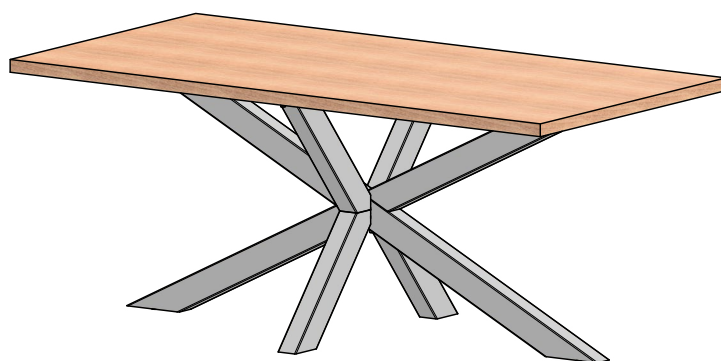

POSTOLJA STOLOVA

Postolje stolova - VESTA

Postolje Vesta 150

- čelik debljina stjenke 1,5mm
- cijev 80x60mm
- elektrostatsko plastificirno
- preporučeno za ploču stola: 150x80x3,6
- težina 13,8kg

Artikl	Naziv	MJ
NOVESTA150	Postolje Vesta 150, d=1418, š=609, h=714, RAL9005 STR (1kom)	KOM

Postolje Vesta 180

- čelik debljina stjenke 1,5mm
- cijev 80x60mm
- elektrostatsko plastificirno
- preporučeno za ploču stola: 180x90x3,6
- težina 14kg

Artikl	Naziv	MJ
NOVESTA180	Postolje Vesta 180, d=1660, š=790, h=714, RAL9005 STR (1kom)	KOM

METALNA POSTOLJA

Postolje VESTA

Postolje Vesta

Postolje Cleopatra

Postolje Cleopatra

- čelik debljina stjenke 1,2mm
- cijev 60x30mm
- elektrostatsko plastificirano
- preporučeno za ploču stola do 180x90x3,6

Artikl	Naziv	MJ
NOMILANO	Noga Milano, š=700, h=714, RAL9005 STR (2kom)	SET

Postolje XENA

Postolje Xena

- čelik debljina stjenke cijevi 1,5mm, gornja ploča 3mm
- cijev 80x80mm
- elektrostatsko plastificirno
- preporučeno za ploču stola do 180x90x3,6
- širina postolja s veznicima fiksno 1403mm