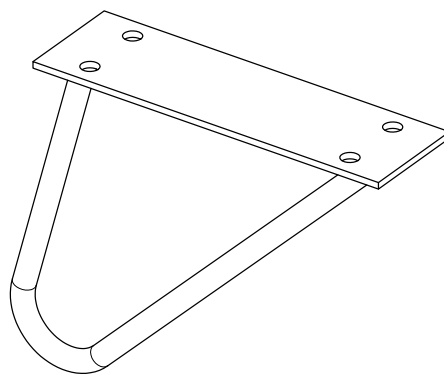

Artikl	Naziv	MJ
NOMIACOFFEE	Noga Mia, š=170, h=158, RAL9005 STR (4kom+set vijaka)	SET