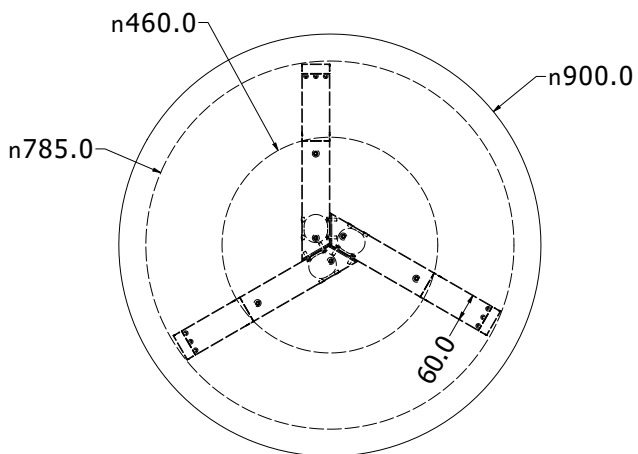

- čelik debljina stjenke 1,2mm
- cijev 60x20mm
- elektrostatsko plastificirno
- preporučeno za ploču stola f90cm

Artikl	Naziv	MJ
NOCALYPSO90	Noga Calypso, za ploču f90, h=714, fi=785, RAL9005 STR (1kom)	KOM