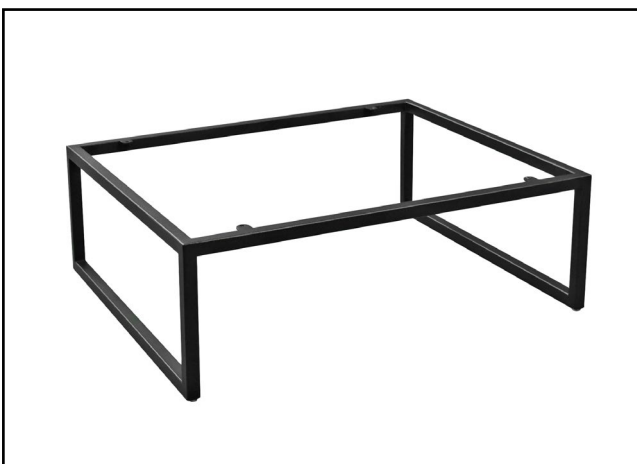

Artikl	Naziv	MJ
NOMIACOFFEE	Noga Mia, š=170, h=158, RAL9005 STR (4kom+set vijaka)	SET

METALNA POSTOLJA

Postolje FABIANA

Postolje FABIANA

- čelik cijev 15x15mm
- elektrostatsko plastificirno

Artikl	Naziv	MJ
NOFABIANABED	Postolje Fabiana, š=496, d=396, h=163, RAL9005 STR (1kom)	KOM