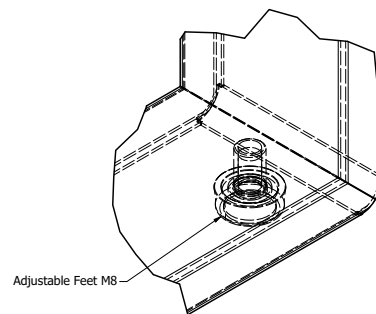

Artikl	Naziv	MJ
NOCLEOPATRA	Noga Cleopatra, š=796, h=705, RAL9005 STR (2kom)	SET

METALNA POSTOLJA

Postolje MILANO

Postolje MILANO

- čelik debljina stjenke 1,5mm
- cijev 90x30mm
- elektrostatsko plastificirno
- preporučeno za ploču stola do 180x90x3,6

Artikl	Naziv	MJ
NOMILANO	Noga Milano, š=700, h=714, RAL9005 STR (2kom)	SET

Postolje XENA

Postolje Xena

- čelik debljina stjenke cijevi 1,5mm, gornja ploča 3mm
- cijev 80x80mm
- elektrostatsko plastificirno
- preporučeno za ploču stola do 180x90x3,6
- širina postolja s veznicima fiksno 1403mm

Artikl	Naziv	MJ
NOXENA	Noga Xena, š=680, h=714, d=1.400, RAL9005 STR (2kom + par veznika)	SET

METALNA POSTOLJA

Postolje HANA

Postolje HANA

- čelik debljina stjenke 1,5mm
- cijev 80x20mm
- elektrostatsko plastificirno
- preporučeno za ploču stola do 180x90x3,6

Artikl	Naziv	MJ
NOHANA	Noga Hana, š=660, h=714, RAL9005 STR (2kom)	SET

DETAIL B
SCALE 1:1

DETAIL A
SCALE 1 / 1

Postolje TOKYO

Postolje TOKYO

- čelik debljina stjenke 1,5mm
- cijev 50x10mm
- elektrostatsko plastificirno
- preporučeno za ploču stola do 180x90x3,6 ili f90-fi130