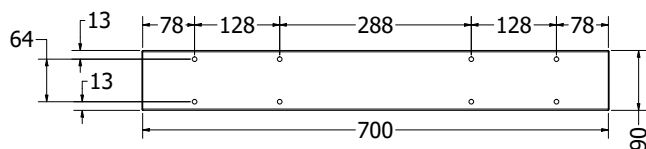

Postolje Vesta 180

- čelik debljina stjenke 1,5mm
- cijev 80x60mm
- elektrostatsko plastificirno
- preporučeno za ploču stola: 180x90x3,6
- težina 14kg

Artikl	Naziv	MJ
NOVESTA180	Postolje Vesta 180, d=1660, š=790, h=714, RAL9005 STR (1kom)	KOM

Artikl	Naziv	MJ
NOCLEOPATRA	Noga Cleopatra, š=796, h=705, RAL9005 STR (2kom)	SET

METALNA POSTOLJA

Postolje MILANO

Postolje MILANO

- čelik debljina stjenke 1,5mm
- cijev 90x30mm
- elektrostatsko plastificirno
- preporučeno za ploču stola do 180x90x3,6

Artikl	Naziv	MJ
NOMILANO	Noga Milano, š=700, h=714, RAL9005 STR (2kom)	SET

Postolje XENA

Postolje Xena

- čelik debljina stjenke cijevi 1,5mm, gornja ploča 3mm
- cijev 80x80mm
- elektrostatsko plastificirno
- preporučeno za ploču stola do 180x90x3,6
- širina postolja s veznicima fiksno 1403mm