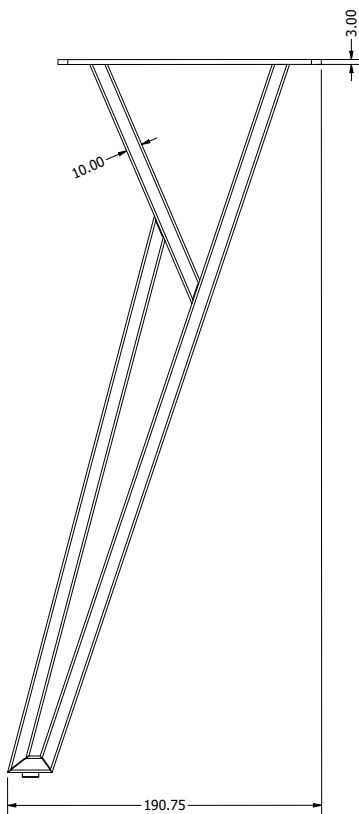

- čelik debljina stjenke 1,5mm
- cijev 30x10mm
- elektrostatsko plastificirno
- preporučeno za ploču stola do 100x50 ili do $\phi 60$

Artikl	Naziv	MJ
NOTOKYOCOFFEE	Noga Tokyo niža, h=436, RAL9005 STR (1kom)	KOM