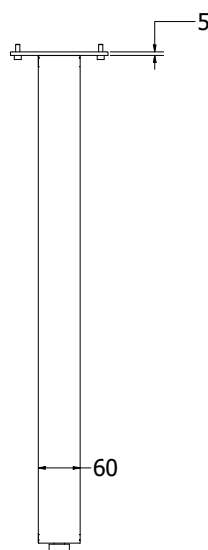

Postolje Vesta 180

- čelik debljina stjenke 1,5mm
- cijev 80x60mm
- elektrostatsko plastificirno
- preporučeno za ploču stola: 180x90x3,6
- težina 14kg

Artikl	Naziv	MJ
NOVESTA180	Postolje Vesta 180, d=1660, š=790, h=714, RAL9005 STR (1kom)	KOM

METALNA POSTOLJA

Postolje VESTA

Postolje Vesta

Postolje Cleopatra

Postolje Cleopatra

- čelik debljina stjenke 1,2mm
- cijev 60x30mm
- elektrostatsko plastificirano
- preporučeno za ploču stola do 180x90x3,6

Artikl	Naziv	MJ
NOCLEOPATRA	Noga Cleopatra, š=796, h=705, RAL9005 STR (2kom)	SET

METALNA POSTOLJA

Postolje MILANO

Postolje MILANO

- čelik debljina stjenke 1,5mm
- cijev 90x30mm
- elektrostatsko plastificirno
- preporučeno za ploču stola do 180x90x3,6

Artikl	Naziv	MJ
NOMILANO	Noga Milano, š=700, h=714, RAL9005 STR (2kom)	SET

Postolje XENA

Postolje Xena

- čelik debljina stjenke cijevi 1,5mm, gornja ploča 3mm
- cijev 80x80mm
- elektrostatsko plastificirno
- preporučeno za ploču stola do 180x90x3,6
- širina postolja s veznicima fiksno 1403mm