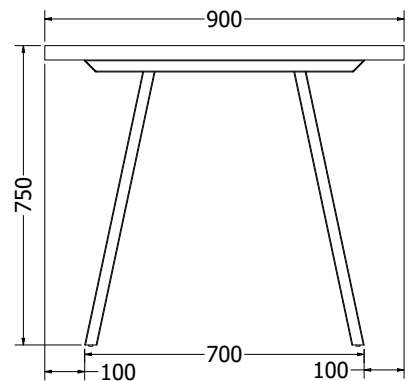

Postolje Vesta 180

- čelik debljina stjenke 1,5mm
- cijev 80x60mm
- elektrostatsko plastificirno
- preporučeno za ploču stola: 180x90x3,6
- težina 14kg

Artikl	Naziv	MJ
NOVESTA180	Postolje Vesta 180, d=1660, š=790, h=714, RAL9005 STR (1kom)	KOM

METALNA POSTOLJA

Postolje VESTA

Postolje Vesta

Postolje Cleopatra

Postolje Cleopatra

- čelik debljina stjenke 1,2mm
- cijev 60x30mm
- elektrostatsko plastificirano
- preporučeno za ploču stola do 180x90x3,6

Artikl	Naziv	MJ
NOCLEOPATRA	Noga Cleopatra, š=796, h=705, RAL9005 STR (2kom)	SET

METALNA POSTOLJA

Postolje MILANO

Postolje MILANO

- čelik debljina stjenke 1,5mm
- cijev 90x30mm
- elektrostatsko plastificirno
- preporučeno za ploču stola do 180x90x3,6

Artikl	Naziv	MJ
NOMILANO	Noga Milano, š=700, h=714, RAL9005 STR (2kom)	SET

Postolje XENA

Postolje Xena

- čelik debljina stjenke cijevi 1,5mm, gornja ploča 3mm
- cijev 80x80mm
- elektrostatsko plastificirno
- preporučeno za ploču stola do 180x90x3,6
- širina postolja s veznicima fiksno 1403mm