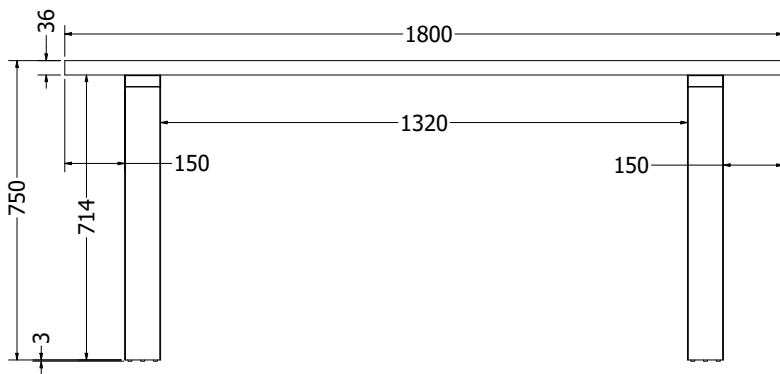

Postolje Vesta 180

- čelik debljina stjenke 1,5mm
- cijev 80x60mm
- elektrostatsko plastificirno
- preporučeno za ploču stola: 180x90x3,6
- težina 14kg

Artikl	Naziv	MJ
NOVESTA180	Postolje Vesta 180, d=1660, š=790, h=714, RAL9005 STR (1kom)	KOM

Artikl	Naziv	MJ
NOCLEOPATRA	Noga Cleopatra, š=796, h=705, RAL9005 STR (2kom)	SET

METALNA POSTOLJA

Postolje MILANO

Postolje MILANO

- čelik debljina stjenke 1,5mm
- cijev 90x30mm
- elektrostatsko plastificirno
- preporučeno za ploču stola do 180x90x3,6

Artikl	Naziv	MJ
NOMILANO	Noga Milano, š=700, h=714, RAL9005 STR (2kom)	SET

Postolje XENA

Postolje Xena

- čelik debljina stjenke cijevi 1,5mm, gornja ploča 3mm
- cijev 80x80mm
- elektrostatsko plastificirno
- preporučeno za ploču stola do 180x90x3,6
- širina postolja s veznicima fiksno 1403mm

Artikl	Naziv	MJ
NOXENA	Noga Xena, š=680, h=714, d=1.400, RAL9005 STR (2kom + par veznika)	SET

METALNA POSTOLJA

Postolje HANA

Postolje HANA

- čelik debljina stjenke 1,5mm
- cijev 80x20mm
- elektrostatsko plastificirno
- preporučeno za ploču stola do 180x90x3,6