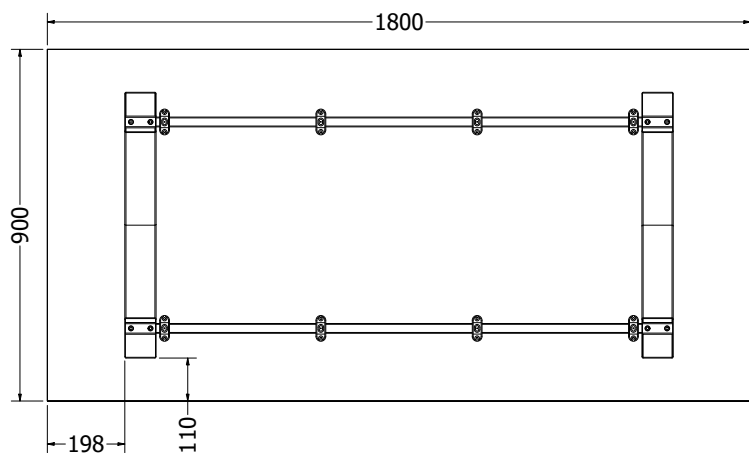

METALNA POSTOLJA

Postolje VESTA

Postolje Vesta

Postolje Cleopatra

Postolje Cleopatra

- čelik debljina stjenke 1,2mm
- cijev 60x30mm
- elektrostatsko plastificirano
- preporučeno za ploču stola do 180x90x3,6

Artikl	Naziv	MJ
NOCLEOPATRA	Noga Cleopatra, š=796, h=705, RAL9005 STR (2kom)	SET

METALNA POSTOLJA

Postolje MILANO

Postolje MILANO

- čelik debljina stjenke 1,5mm
- cijev 90x30mm
- elektrostatsko plastificirno
- preporučeno za ploču stola do 180x90x3,6

Artikl	Naziv	MJ
NOMILANO	Noga Milano, š=700, h=714, RAL9005 STR (2kom)	SET

Postolje XENA

Postolje Xena

- čelik debljina stjenke cijevi 1,5mm, gornja ploča 3mm
- cijev 80x80mm
- elektrostatsko plastificirno
- preporučeno za ploču stola do 180x90x3,6
- širina postolja s veznicima fiksno 1403mm

Artikl	Naziv	MJ
NOXENA	Noga Xena, š=680, h=714, d=1.400, RAL9005 STR (2kom + par veznika)	SET

METALNA POSTOLJA

Postolje HANA

Postolje HANA

- čelik debljina stjenke 1,5mm
- cijev 80x20mm
- elektrostatsko plastificirno
- preporučeno za ploču stola do 180x90x3,6