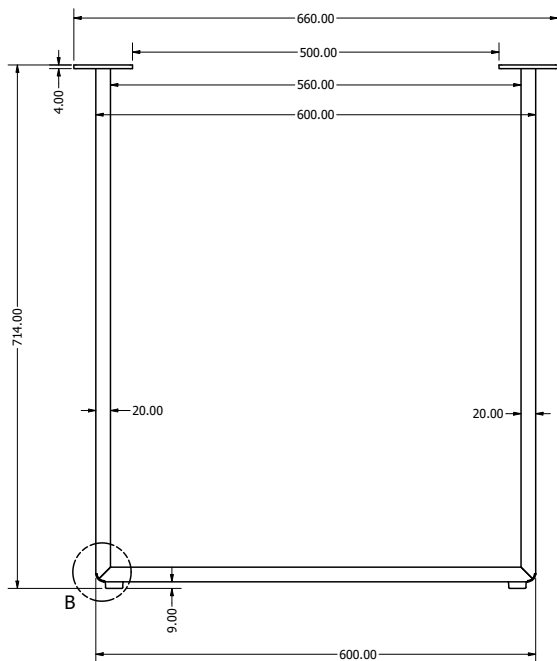

Artikl	Naziv	MJ
NOCLEOPATRA	Noga Cleopatra, š=796, h=705, RAL9005 STR (2kom)	SET

METALNA POSTOLJA

Postolje MILANO

Postolje MILANO

- čelik debljina stjenke 1,5mm
- cijev 90x30mm
- elektrostatsko plastificirno
- preporučeno za ploču stola do 180x90x3,6

Artikl	Naziv	MJ
NOMILANO	Noga Milano, š=700, h=714, RAL9005 STR (2kom)	SET

Postolje XENA

Postolje Xena

- čelik debljina stjenke cijevi 1,5mm, gornja ploča 3mm
- cijev 80x80mm
- elektrostatsko plastificirno
- preporučeno za ploču stola do 180x90x3,6
- širina postolja s veznicima fiksno 1403mm

Artikl	Naziv	MJ
NOXENA	Noga Xena, š=680, h=714, d=1.400, RAL9005 STR (2kom + par veznika)	SET

METALNA POSTOLJA

Postolje HANA

Postolje HANA

- čelik debljina stjenke 1,5mm
- cijev 80x20mm
- elektrostatsko plastificirno
- preporučeno za ploču stola do 180x90x3,6

Artikl	Naziv	MJ
NOHANA	Noga Hana, š=660, h=714, RAL9005 STR (2kom)	SET

DETAIL B
SCALE 1:1

DETAIL A
SCALE 1 / 1

Postolje TOKYO

Postolje TOKYO

- čelik debljina stjenke 1,5mm
- cijev 50x10mm
- elektrostatsko plastificirno
- preporučeno za ploču stola do 180x90x3,6 ili f90-fi130