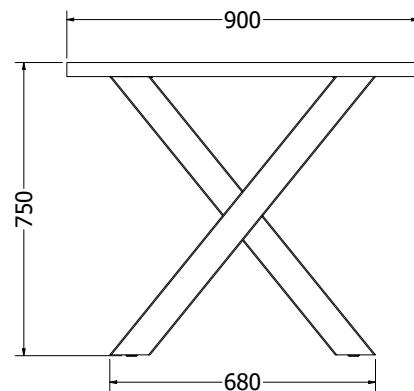

Postolje Vesta 180

- čelik debljina stjenke 1,5mm
- cijev 80x60mm
- elektrostatsko plastificirno
- preporučeno za ploču stola: 180x90x3,6
- težina 14kg

Artikl	Naziv	MJ
NOVESTA180	Postolje Vesta 180, d=1660, š=790, h=714, RAL9005 STR (1kom)	KOM

Artikl	Naziv	MJ
NOCLEOPATRA	Noga Cleopatra, š=796, h=705, RAL9005 STR (2kom)	SET

METALNA POSTOLJA

Postolje MILANO

Postolje MILANO

- čelik debljina stjenke 1,5mm
- cijev 90x30mm
- elektrostatsko plastificirno
- preporučeno za ploču stola do 180x90x3,6

Artikl	Naziv	MJ
NOMILANO	Noga Milano, š=700, h=714, RAL9005 STR (2kom)	SET

Postolje XENA

Postolje Xena

- čelik debljina stjenke cijevi 1,5mm, gornja ploča 3mm
- cijev 80x80mm
- elektrostatsko plastificirno
- preporučeno za ploču stola do 180x90x3,6
- širina postolja s veznicima fiksno 1403mm

Artikl	Naziv	MJ
NOXENA	Noga Xena, š=680, h=714, d=1.400, RAL9005 STR (2kom + par veznika)	SET

METALNA POSTOLJA

Postolje HANA

Postolje HANA

- čelik debljina stjenke 1,5mm
- cijev 80x20mm
- elektrostatsko plastificirno
- preporučeno za ploču stola do 180x90x3,6