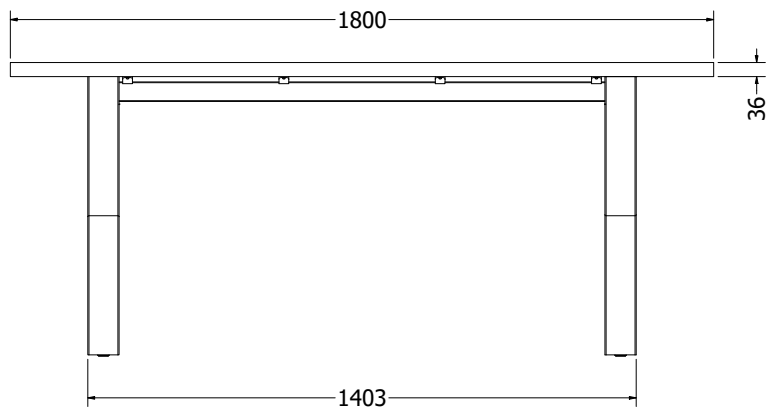

Postolje Vesta 180

- čelik debljina stjenke 1,5mm
- cijev 80x60mm
- elektrostatsko plastificirno
- preporučeno za ploču stola: 180x90x3,6
- težina 14kg

Artikl	Naziv	MJ
NOVESTA180	Postolje Vesta 180, d=1660, š=790, h=714, RAL9005 STR (1kom)	KOM

Artikl	Naziv	MJ
NOCLEOPATRA	Noga Cleopatra, š=796, h=705, RAL9005 STR (2kom)	SET

METALNA POSTOLJA

Postolje MILANO

Postolje MILANO

- čelik debljina stjenke 1,5mm
- cijev 90x30mm
- elektrostatsko plastificirno
- preporučeno za ploču stola do 180x90x3,6

Artikl	Naziv	MJ
NOMILANO	Noga Milano, š=700, h=714, RAL9005 STR (2kom)	SET

Postolje XENA

Postolje Xena

- čelik debljina stjenke cijevi 1,5mm, gornja ploča 3mm
- cijev 80x80mm
- elektrostatsko plastificirno
- preporučeno za ploču stola do 180x90x3,6
- širina postolja s veznicima fiksno 1403mm

Artikl	Naziv	MJ
NOXENA	Noga Xena, š=680, h=714, d=1.400, RAL9005 STR (2kom + par veznika)	SET

METALNA POSTOLJA

Postolje HANA

Postolje HANA

- čelik debljina stjenke 1,5mm
- cijev 80x20mm
- elektrostatsko plastificirno
- preporučeno za ploču stola do 180x90x3,6