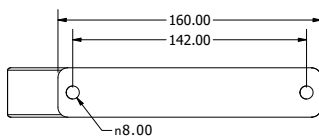

- čelik debljina stjenke 1,5mm
- cijev 30x10mm
- elektrostatsko plastificirno
- preporučeno za ploču stola do 100x50 ili do $\phi 60$

Artikl	Naziv	MJ
NOTOKYOCOFFEE	Noga Tokyo niža, h=436, RAL9005 STR (1kom)	KOM