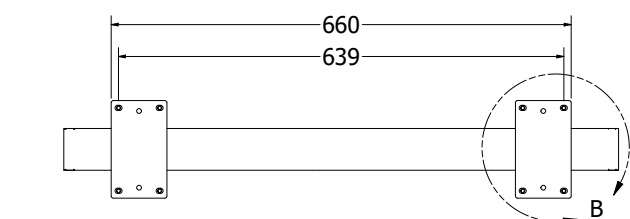

Postolje Vesta 180

- čelik debljina stjenke 1,5mm
- cijev 80x60mm
- elektrostatsko plastificirno
- preporučeno za ploču stola: 180x90x3,6
- težina 14kg

Artikl	Naziv	MJ
NOVESTA180	Postolje Vesta 180, d=1660, š=790, h=714, RAL9005 STR (1kom)	KOM

METALNA POSTOLJA

Postolje VESTA

Postolje Vesta

Postolje Cleopatra

Postolje Cleopatra

- čelik debljina stjenke 1,2mm
- cijev 60x30mm
- elektrostatsko plastificirano
- preporučeno za ploču stola do 180x90x3,6

Artikl	Naziv	MJ
NOCLEOPATRA	Noga Cleopatra, š=796, h=705, RAL9005 STR (2kom)	SET

METALNA POSTOLJA

Postolje MILANO

Postolje MILANO

- čelik debljina stjenke 1,5mm
- cijev 90x30mm
- elektrostatsko plastificirno
- preporučeno za ploču stola do 180x90x3,6

Artikl	Naziv	MJ
NOMILANO	Noga Milano, š=700, h=714, RAL9005 STR (2kom)	SET

Postolje XENA

Postolje Xena

- čelik debljina stjenke cijevi 1,5mm, gornja ploča 3mm
- cijev 80x80mm
- elektrostatsko plastificirno
- preporučeno za ploču stola do 180x90x3,6
- širina postolja s veznicima fiksno 1403mm