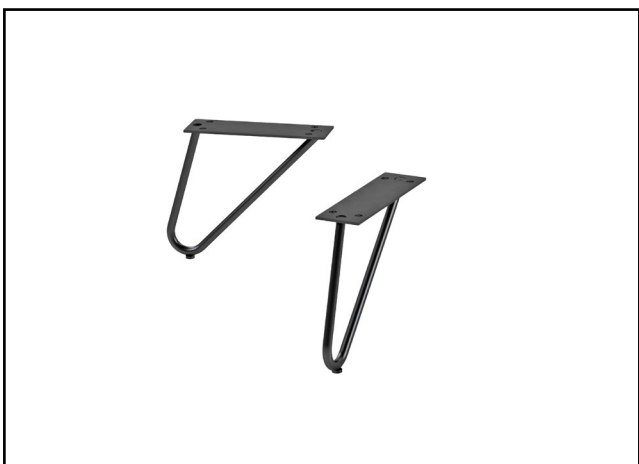

METALNA POSTOLJA