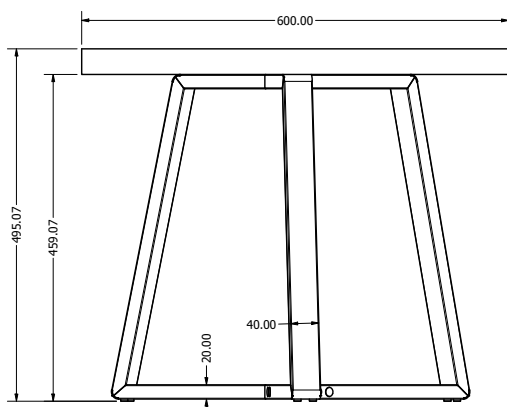

Artikl	Naziv	MJ
NOCALYPSO60	Noga Calypso, za ploču fi60, h=459, fi=565, RAL9005 STR (1kom)	KOM