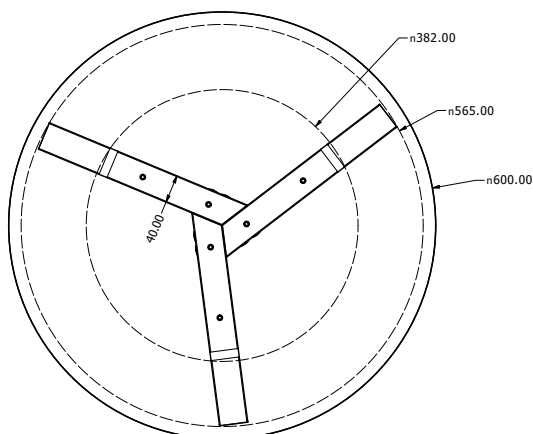

Artikl	Naziv	MJ
NOCALYPSO60	Noga Calypso, za ploču fi60, h=459, fi=565, RAL9005 STR (1kom)	KOM