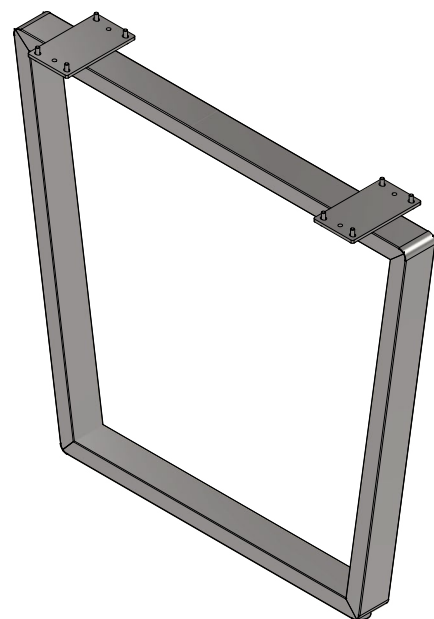

POSTOLJA STOLOVA

Postolje stolova - VESTA

Postolje Vesta 150

- čelik debljina stjenke 1,5mm
- cijev 80x60mm
- elektrostatsko plastificirno
- preporučeno za ploču stola: 150x80x3,6
- težina 13,8kg

Artikl	Naziv	MJ
NOVESTA150	Postolje Vesta 150, d=1418, š=609, h=714, RAL9005 STR (1kom)	KOM

Postolje Vesta 180

- čelik debljina stjenke 1,5mm
- cijev 80x60mm
- elektrostatsko plastificirno
- preporučeno za ploču stola: 180x90x3,6
- težina 14kg

Artikl	Naziv	MJ
NOVESTA180	Postolje Vesta 180, d=1660, š=790, h=714, RAL9005 STR (1kom)	KOM

METALNA POSTOLJA

Postolje VESTA

Postolje Vesta

Postolje Cleopatra

Postolje Cleopatra

- čelik debljina stjenke 1,2mm
- cijev 60x30mm
- elektrostatsko plastificirano
- preporučeno za ploču stola do 180x90x3,6

Artikl	Naziv	MJ
NOCLEOPATRA	Noga Cleopatra, š=796, h=705, RAL9005 STR (2kom)	SET

METALNA POSTOLJA

Postolje MILANO

Postolje MILANO

- čelik debljina stjenke 1,5mm
- cijev 90x30mm
- elektrostatsko plastificirno
- preporučeno za ploču stola do 180x90x3,6