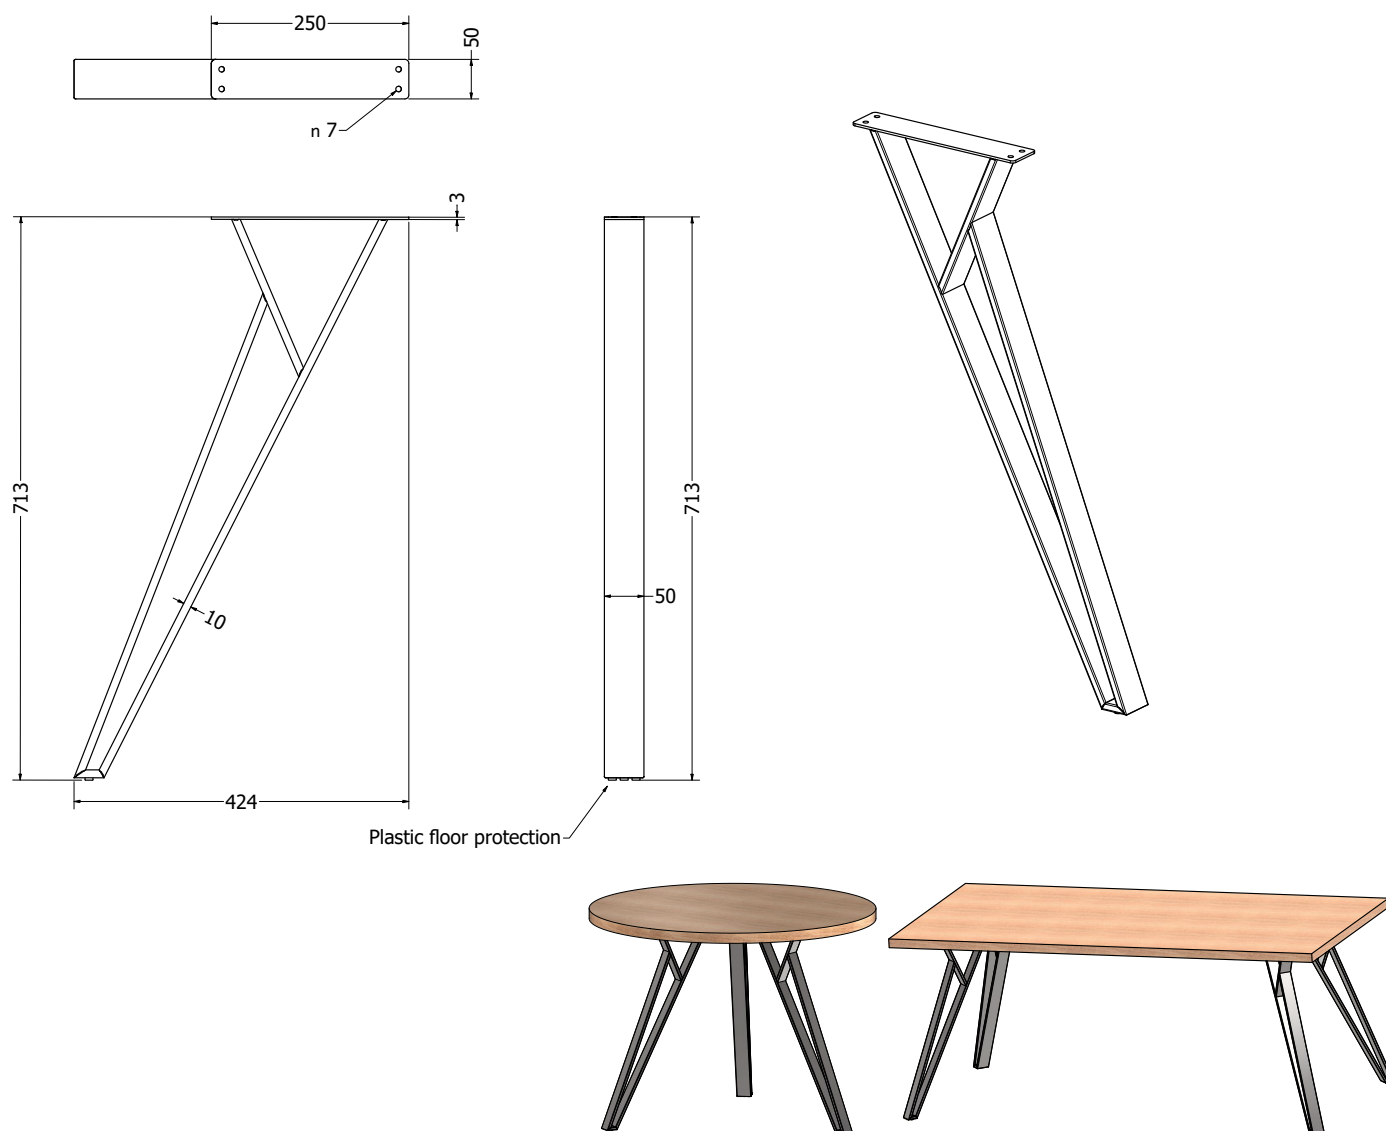

- čelik debljina stjenke 1,5mm
- cijev 50x10mm
- elektrostatsko plastificirno
- preporučeno za ploču stola do 180x90x3,6 ili f90-fi130

Artikl	Naziv	MJ
NOTOKYO	Noga Tokyo, h=713, RAL9005 STR (1kom)	KOM