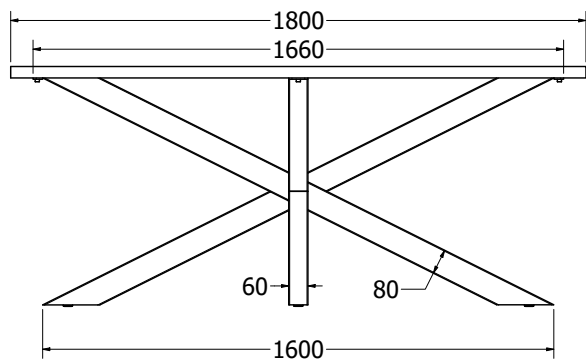

POSTOLJA STOLOVA

Postolje stolova - VESTA

Postolje Vesta 150

- čelik debljina stjenke 1,5mm
- cijev 80x60mm
- elektrostatsko plastificirno
- preporučeno za ploču stola: 150x80x3,6
- težina 13,8kg

Artikl	Naziv	MJ
NOVESTA150	Postolje Vesta 150, d=1418, š=609, h=714, RAL9005 STR (1kom)	KOM

Postolje Vesta 180

- čelik debljina stjenke 1,5mm
- cijev 80x60mm
- elektrostatsko plastificirno
- preporučeno za ploču stola: 180x90x3,6
- težina 14kg

Artikl	Naziv	MJ
NOVESTA180	Postolje Vesta 180, d=1660, š=790, h=714, RAL9005 STR (1kom)	KOM

METALNA POSTOLJA

Postolje VESTA

Postolje Vesta

Postolje Cleopatra

Postolje Cleopatra

- čelik debljina stjenke 1,2mm
- cijev 60x30mm
- elektrostatsko plastificirano
- preporučeno za ploču stola do 180x90x3,6

Artikl	Naziv	MJ
NOCLEOPATRA	Noga Cleopatra, š=796, h=705, RAL9005 STR (2kom)	SET

METALNA POSTOLJA

Postolje MILANO

Postolje MILANO

- čelik debljina stjenke 1,5mm
- cijev 90x30mm
- elektrostatsko plastificirno
- preporučeno za ploču stola do 180x90x3,6